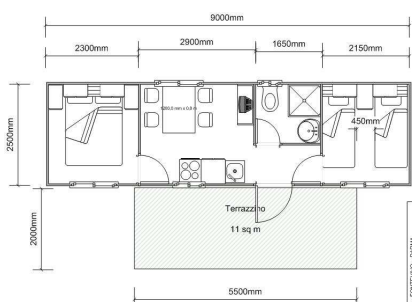

MODULGROUP

Chassis	Profilati in acciaio zincato
Pavimento	Truciolare idrofugo con pellicola a finire in linoleum
Pareti esterne	Pannello dogato coibentato (effetto legno) sp 50 mm (bianco)
Pareti interne	Pannello coibentato liscio plastificato sp. 30 mm
Soffitto	Pannello coibentato liscio sp 30 mm
Copertura	Pannello coibentato grecato sp 30 + 40 mm
Serramenti	In alluminio termolaccato bianco completi di vetro 4 mm scorrevoli
Persiane	Tapparella in pvc
Bagno	Sanitari in ceramica
Arredi	standard
Tappezzeria	Opzional
Dimensioni est	9.00 x 2.50
Dimensioni int	8.90 x 2.40
Posti letto fissi	4
Posti letto opzionali	2 In aggiunta ai posti letto fissi con maggiorazione sul prezzo