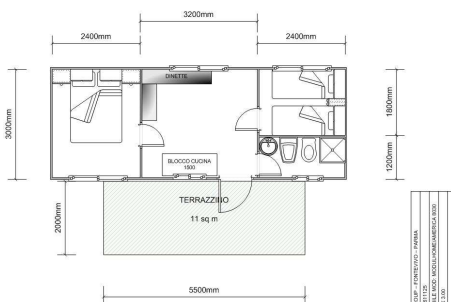

MODULGROUP

Chassis	Profilati in acciaio zincato
Pavimento	Truciolare idrofugo con pellicola a finire in linoleum
Pareti esterne	Pannello dogato coibentato (effetto legno) sp 50 mm (bianco)
Pareti interne	Pannello coibentato liscio plastificato sp. 30 mm
Soffitto	Pannello coibentato liscio sp 30 mm
Copertura	Pannello coibentato grecato sp 30 + 40 mm
Serramenti	In alluminio termolaccato bianco completi di vetro 4 mm scorrevoli
Persiane	Tapparella in pvc
Bagno	Sanitari in ceramica
Arredi	standard
Tappezzeria	Opzional
Dimensioni est	8.00 x 3.00
Dimensioni int	7.90 x 2.90
Posti letto fissi	4
Posti letto opzionali	2 In aggiunta ai posti letto fissi con maggiorazione sul prezzo

OPTIONALS	
Riscaldamento condizionamento	
Condizionatori con pompa di calore	9000/12000 btu
Termoconvettori elettrici	500/700/1000 Watt
Scaldabagni	
Elettrici	11 lt istantaneo (maggiori a richiesta)
Gas	15 lt camera chiusa (Metano/Gpl)
Varie	
Serramenti personalizzati	A scelta
Arredamenti	Personalizzati a partire da: € 3.700 +iva
Terrazzino coperto	A partire da: € 120,00 x mq + iva
Allestimenti personalizzati	A scelta
Carrelli omologati stradali	(Vincolanti nelle dimensioni esterne)
Realizzazione case mobili abbinabili e su misura	