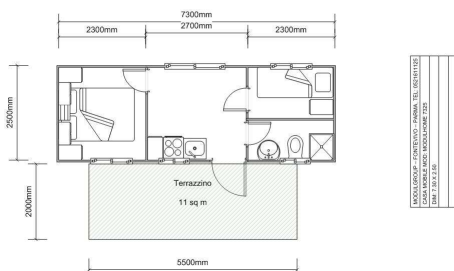

MODULGROUP

Chassis	Profilati in acciaio zincato
Pavimento	Truciolare idrofugo con pellicola a finire in linoleum
Pareti esterne	Pannello dogato coibentato (effetto legno) sp 50 mm (bianco)
Pareti interne	Pannello coibentato liscio plastificato sp. 30 mm
Soffitto	Pannello coibentato liscio sp 30 mm
Copertura	Pannello coibentato grecato sp 30 + 40 mm
Serramenti	In alluminio termolaccato bianco completi di vetro 4 mm scorrevoli
Persiane	Tapparella in pvc
Bagno	Sanitari in ceramica
Arredi	standard
Tappezzeria	Opzional
Dimensioni est	7.30 x 2.50
Dimensioni int	7.20 x 2.40
Posti letto fissi	3 (4 con letto a castello opzionale)
Posti letto opzionali	2 In aggiunta ai posti letto fissi con maggiorazione sul prezzo