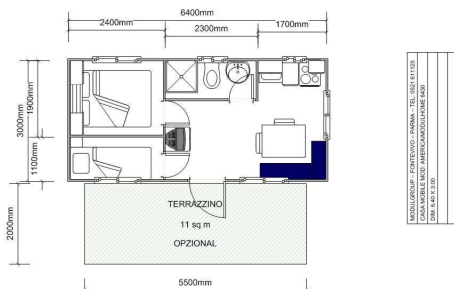

MODULGROUP

Chassis	Profilati in acciaio zincato
Pavimento	Truciolare idrofugo con pellicola a finire in linoleum
Pareti esterne	Pannello dogato coibentato (effetto legno) sp 50 mm (bianco)
Pareti interne	Pannello coibentato liscio plastificato sp. 30 mm
Soffitto	Pannello coibentato liscio sp 30 mm
Copertura	Pannello coibentato grecato sp 30 + 40 mm
Serramenti	In alluminio termolaccato bianco completi di vetro 4 mm scorrevoli
Persiane	Tapparella in pvc
Bagno	Sanitari in ceramica
Arredi	standard
Tappezzeria	Opzionale
Dimensioni est	6.40 x 3.00
Dimensioni int	6.30 x 2.90
Posti letto fissi	3 (4 con letto a castello opzionale)
Posti letto opzionali	2 In aggiunta ai posti letto fissi con maggiorazione sul prezzo