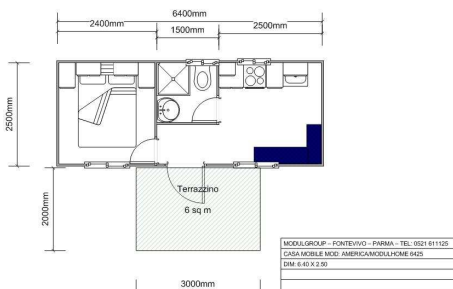

**MODULGROUP**

<b>Chassis</b>	<b>Profilati in acciaio zincato</b>
<b>Pavimento</b>	<b>Truciolare idrofugo con pellicola a finire in linoleum</b>
<b>Pareti esterne</b>	<b>Pannello dogato coibentato (effetto legno) sp 50 mm (bianco)</b>
<b>Pareti interne</b>	<b>Pannello coibentato liscio plastificato sp. 30 mm</b>
<b>Soffitto</b>	<b>Pannello coibentato liscio sp 30 mm</b>
<b>Copertura</b>	<b>Pannello coibentato grecato sp 30 + 40 mm</b>
<b>Serramenti</b>	<b>In alluminio termolaccato bianco completi di vetro 4 mm scorrevoli</b>
<b>Persiane</b>	<b>Tapparella in pvc</b>
<b>Bagno</b>	<b>Sanitari in ceramica</b>
<b>Arredi</b>	<b>standard</b>
<b>Tappezzeria</b>	<b>Opzional</b>
<b>Dimensioni est</b>	<b>6.40 x 2.50</b>
<b>Dimensioni int</b>	<b>6.30 x 2.40</b>
<b>Posti letto fissi</b>	<b>2</b>
<b>Posti letto opzionali</b>	<b>2 In aggiunta ai posti letto fissi con maggiorazione sul prezzo</b>